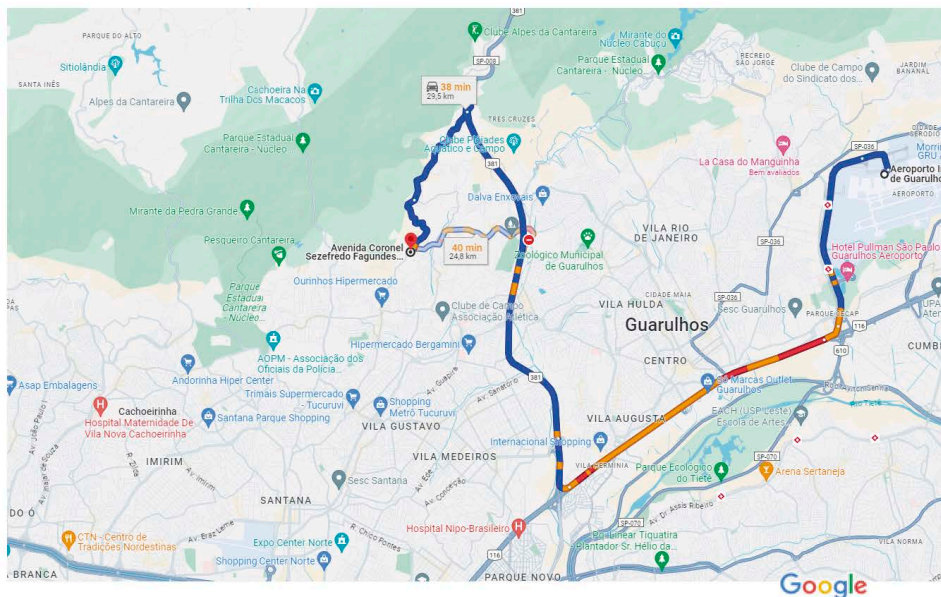

COMO CHEGAR AO LOCAL DENCONTRO: (vide nas próximas páginas)

de Aeroporto Internacional de Guarulhos Motocicleta 29,5 km, 37 min
(GRU) a Av. Cel. Sezefredo Fagundes, 4650 - Tucuruvi, São Paulo - SP,
02306-005

- como chegar a partir do aeroporto de Guarulhos

Dados do mapa ©2024 Google 2 km

-  **via BR-146/BR-381** **37 min**
Rota mais rápida no momento, desvia 29,5 km
de via fechada em R. São Gabriel
-  **via BR-146/BR-381** **38 min**
Trajeto mais rápido agora devido às 29,5 km
condições de trânsito
-  **via Rod. Pres. Dutra-Pista Lateral** **40 min**
Pouco trânsito, como de costume 24,8 km

de Aeroporto Internacional de Guarulhos Motocicleta 29,5 km, 37 min
(GRU) a Av. Cel. Sezefredo Fagundes, 4650 - Tucuruvi, São Paulo - SP,
02306-005

- como chegar a partir do aeroporto de Guarulhos

Dados do mapa ©2024 Google 2 km

link - Terminal Tietê: <https://www.google.com/maps/dir/Rodoviaria+Tiete+-+Terminal+Rodovi%C3%A1rio+do+Tiet%C3%AA+-+Vila+Guilherme,+S%C3%A3o+Paulo+-+SP/Av.+Cel.+Sezefredo+Fagundes,+4650+-+Tucuruvi,+S%C3%A3o+Paulo+-+SP,+02306-005/@-23.4803118,-46.6511937,13z/data=!3m1!4b1!4m13!4m12!1m5!1m1!1s0x94ce599d0094fb05:0x5dbe77483f8f2ce3!2m2!1d-46.6244071!2d-23.5173176!1m5!1m1!1s0x94cef69e775b4ca1:0xc07c3485e08ec7cd!2m2!1d-46.5953909!2d-23.4435892?entry=ttu>