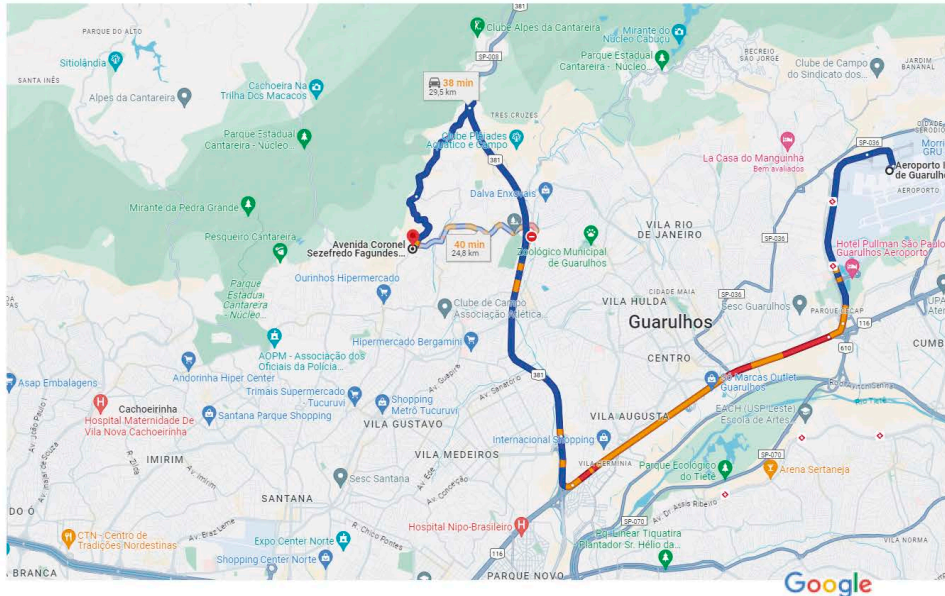

COMO CHEGAR AO LOCAL DENCONTRO: (vide nas próximas páginas)

de Aeroporto Internacional de Guarulhos Motocicleta 29,5 km, 37 min
(GRU) a Av. Cel. Sezefredo Fagundes, 4650 - Tucuruvi, São Paulo - SP,
02306-005

- como chegar a partir do aeroporto de Guarulhos

Dados do mapa ©2024 Google 2 km

-  **via BR-146/BR-381** **37 min**
Rota mais rápida no momento, desvia 29,5 km
de via fechada em R. São Gabriel
-  **via BR-146/BR-381** **38 min**
Trajeto mais rápido agora devido às 29,5 km
condições de trânsito
-  **via Rod. Pres. Dutra-Pista Lateral** **40 min**
Pouco trânsito, como de costume 24,8 km

Link - Aeroporto de Guarulhos: [https://www.google.com/maps/dir/Aeroporto+Internacional+de+Guarulhos+\(GRU\)+\(GRU\)+Rodovia+H%C3%A9lio+Smidt+-+Aeroporto,+Guarulhos+-+SP/Av.+Cel.+Sezefredo+Fagundes,+4650+-+Tucuruvi,+S%C3%A3o+Paulo+-+SP,+02306-005/@-23.453111,-46.5788262,13z/data=!3m1!4b1!4m13!4m12!1m5!1m1!1s0x94ce8af96f722a25:0x8071626c51a7154a!2m2!1d-46.4800077!2d-23.4262343!1m5!1m1!1s0x94cef69e775b4ca1:0xc07c3485e08ec7cd!2m2!1d-46.5953909!2d-23.4435892?entry=ttu](https://www.google.com/maps/dir/Aeroporto+Internacional+de+Guarulhos+(GRU)+(GRU)+Rodovia+H%C3%A9lio+Smidt+-+Aeroporto,+Guarulhos+-+SP/Av.+Cel.+Sezefredo+Fagundes,+4650+-+Tucuruvi,+S%C3%A3o+Paulo+-+SP,+02306-005/@-23.453111,-46.5788262,13z/data=!3m1!4b1!4m13!4m12!1m5!1m1!1s0x94ce8af96f722a25:0x8071626c51a7154a!2m2!1d-46.4800077!2d-23.4262343!1m5!1m1!1s0x94cef69e775b4ca1:0xc07c3485e08ec7cd!2m2!1d-46.5953909!2d-23.4435892?entry=ttu)

de Aeroporto Internacional de Guarulhos Motocicleta 29,5 km, 37 min
(GRU) a Av. Cel. Sezefredo Fagundes, 4650 - Tucuruvi, São Paulo - SP,
02306-005

- como chegar a partir do aeroporto de Guarulhos

Dados do mapa ©2024 Google 2 km