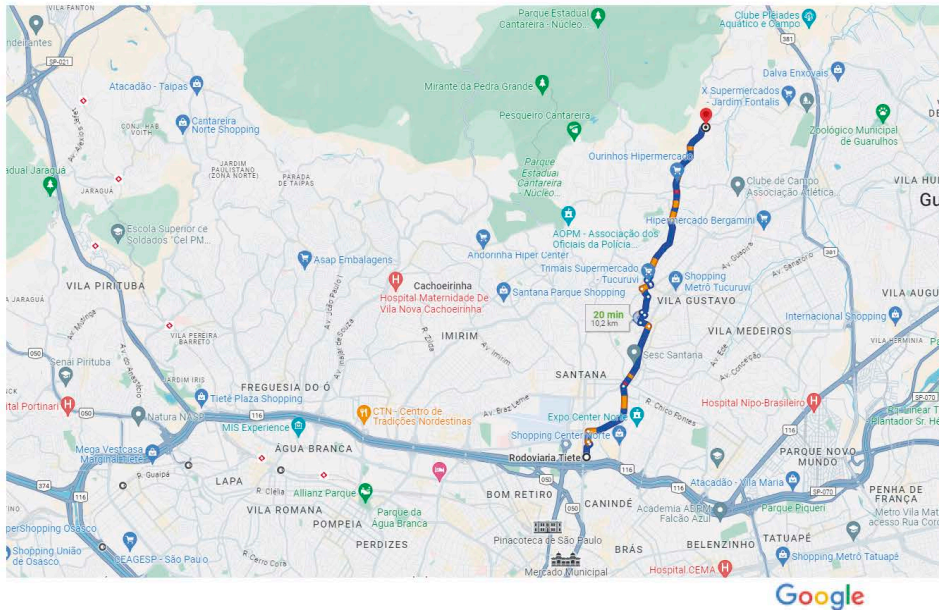

de Rodoviária Tiete, Terminal Rodoviário do Motocicleta 10,1 km, 20 min
Tietê - Vila Guilherme, São Paulo - SP, 01142-300 a Av. Cel. Sezefredo
Fagundes, 4650 - Tucuruvi, São Paulo - SP, 02306-005

- como chegar a partir da rodoviária do Tietê

Dados do mapa ©2024 Google 2 km

- **via Av. Cel. Sezefredo Fagundes** **20 min**
  Trajeto mais rápido agora devido às condições de trânsito 10,1 km
- **via Av. Zaki Narchi e Av. Cel. Sezefredo Fagundes** **20 min**
  10,2 km
- **via Av. Cel. Sezefredo Fagundes** **27 min**
  Trajeto mais rápido agora devido às condições de trânsito 10,1 km

link - Terminal Tietê: <https://www.google.com/maps/dir/Rodoviaria+Tiete+-+Terminal+Rodovi%C3%A1rio+do+Tiet%C3%AA+-+Vila+Guilherme,+S%C3%A3o+Paulo+-+SP/Av.+Cel.+Sezefredo+Fagundes,+4650+-+Tucuruvi,+S%C3%A3o+Paulo+-+SP,+02306-005/@-23.4803118,-46.6511937,13z/data=!3m1!4b1!4m13!4m12!1m5!1m1!1s0x94ce599d0094fb05:0x5dbe77483f8f2ce3!2m2!1d-46.6244071!2d-23.5173176!1m5!1m1!1s0x94cef69e775b4ca1:0xc07c3485e08ec7cd!2m2!1d-46.5953909!2d-23.4435892?entry=ttu>

Link - Terminal Tietê: <https://www.google.com/maps/dir/Rodoviaria+Tiete+-+Terminal+Rodovi%C3%A1rio+do+Tiet%C3%AA+-+Vila+Guilherme,+S%C3%A3o+Paulo+-+SP/Av.+Cel.+Sezefredo+Fagundes,+4650+-+Tucuruvi,+S%C3%A3o+Paulo+-+SP,+02306-005/@-23.4803118,-46.6511937,13z/data=!3m1!4b1!4m13!4m12!1m5!1m1!1s0x94ce599d0094fb05:0x5dbe77483f8f2ce3!2m2!1d-46.6244071!2d-23.5173176!1m5!1m1!1s0x94cef69e775b4ca1:0xc07c3485e08ec7cd!2m2!1d-46.5953909!2d-23.4435892?entry=ttu>